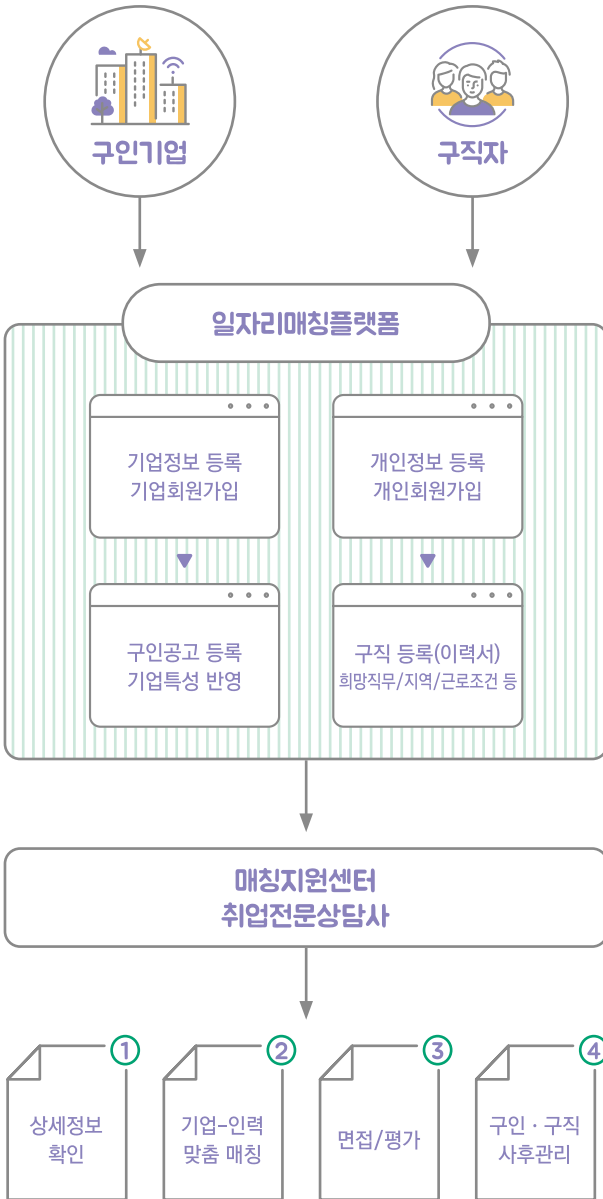

우수 중소기업 구인·구직은!

기
인력
센

업
애로
터

1899-3001
<https://job.kosmes.or.kr>

기업인력애로센터

중소기업을 가장 잘 아는
중소벤처기업부와 중소기업진흥공단이 운영하는
맞춤형 인력매칭 One-Stop 지원센터입니다.

주요 서비스(중소기업)

구인상담 채용조건, 구인공고 작성 상담

구인공고 게시 중소기업 전용 취업지원 플랫폼에 게시,
우수기업 직무별 전용 채용관 등 운영

인재추천 및 매칭 기업별 맞춤형 인재 검색 및 추천,
서류 및 면접 매칭 지원

정책 연계 취업연계, 정책자금, 연수 등
중소기업 지원정책 연계

주요 서비스(구직자)

구직상담 취업전문상담사 일대일 진로직업 상담

취업컨설팅 입사지원서류 및 면접 코칭,
NCS/인·적성/AI역량평가 검사 무료 지원

기업추천 및 매칭 개인별 맞춤형 기업 검색 및 추천,
서류 및 면접 매칭 지원

사후 지원 고용유지 조사, 필요 시 재취업 지원

기업인력애로센터 구인-구직 매칭 프로세스

일자리매칭플랫폼

중소기업에 특화된 취업매칭 플랫폼으로,
우수중소기업 구인공고, 맞춤형 인재 검색기능 등을
제공합니다.

일자리매칭플랫폼 모아보기

온라인 취업지원서비스

자기소개서 작성 코칭

국가직무능력표준에 맞춘 직무능력검사를 지원합니다.

AI 모의면접

AI 면접관이 응시자의 답변내용을 분석하여 역량을 평가해드립니다.

일자리매칭플랫폼 둘러보기

시매칭 지원

구인기업이 작성한
공고와 구직자가 작성한
이력서를 바탕으로
시가 추천 매칭해드립니다.

지능형 챗봇

챗봇을 통해 센터소개,
취업매칭 서비스, 채용정보 등
플랫폼에서 제공하는 정보를
간편하게 서비스 받으실 수
있습니다.